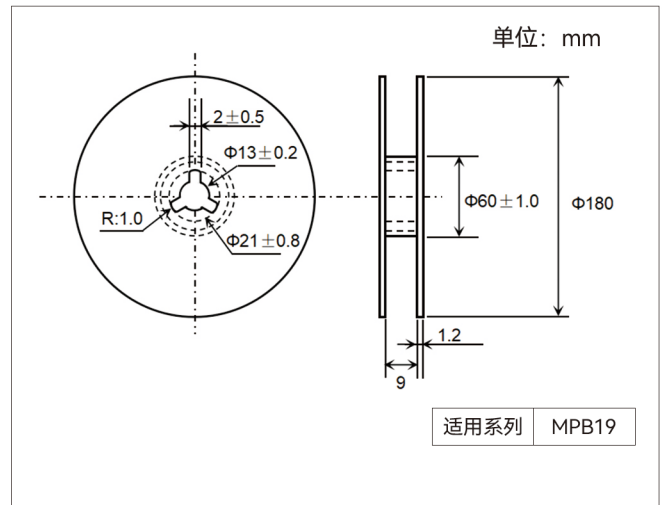

卷盘规格

编带规格

包装数量

产品尺寸	一卷(pcs)	内盒(卷)	总包装数量(pcs)
7.3*4.3*1.9	3500	2	14000
7.3*4.3*2.8	3000	2	12000
7.3*4.3*1.0	4000	2	16000
3.5*2.8*1.9	2000	2	8000
7.2*6.1*4.1	2000	2	8000
7.3*4.3*1.5	4000	2	16000