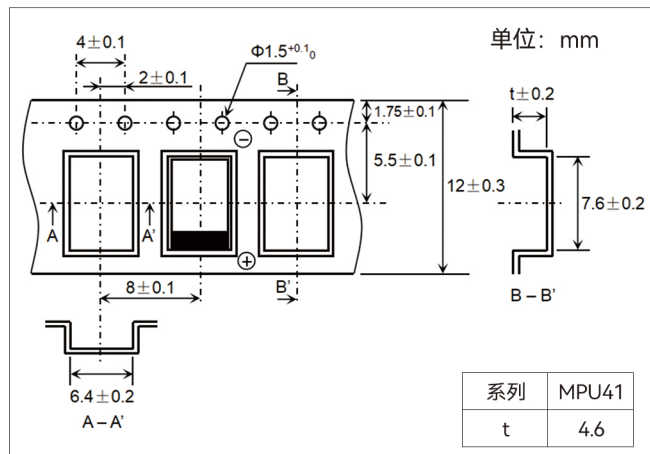

卷盘规格

编带规格

包装数量

产品尺寸	一卷(pcs)	内盒(卷)	总包装数量(pcs)
7.3*4.3*1.9	3500	2	14000
7.3*4.3*2.8	3000	2	12000
7.3*4.3*1.0	4000	2	16000
3.5*2.8*1.9	2000	2	8000
7.2*6.1*4.1	2000	2	8000
7.3*4.3*1.5	4000	2	16000