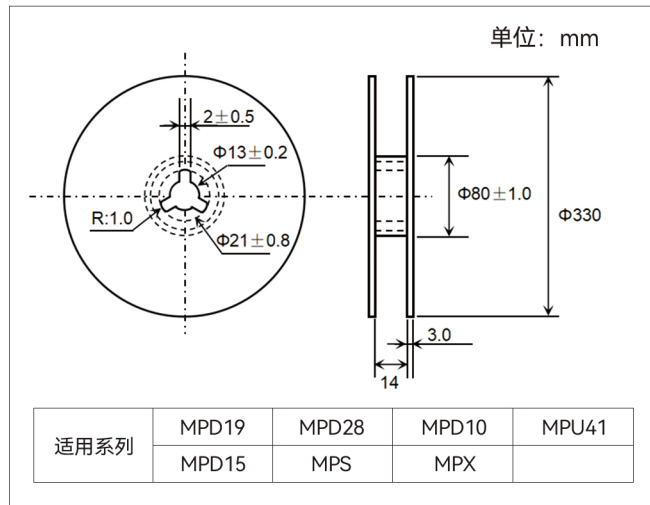

卷盘规格

编带规格

包装数量

产品尺寸	一卷(pcs)	内盒(卷)	总包装数量(pcs)
7.3*4.3*1.9	3500	2	14000
7.3*4.3*2.8	3000	2	12000
7.3*4.3*1.0	4000	2	16000
3.5*2.8*1.9	2000	2	8000
7.2*6.1*4.1	2000	2	8000
7.3*4.3*1.5	4000	2	16000