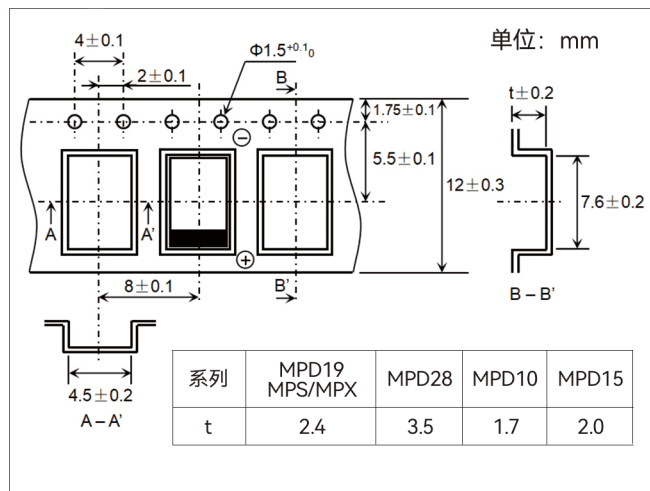

卷盘规格

编带规格

包装数量

产品尺寸	一卷(pcs)	内盒(卷)	总包装数量(pcs)
7.3*4.3*1.9	3500	2	14000
7.3*4.3*2.8	3000	2	12000
7.3*4.3*1.0	4000	2	16000
3.5*2.8*1.9	2000	2	8000
7.2*6.1*4.1	2000	2	8000
7.3*4.3*1.5	4000	2	16000