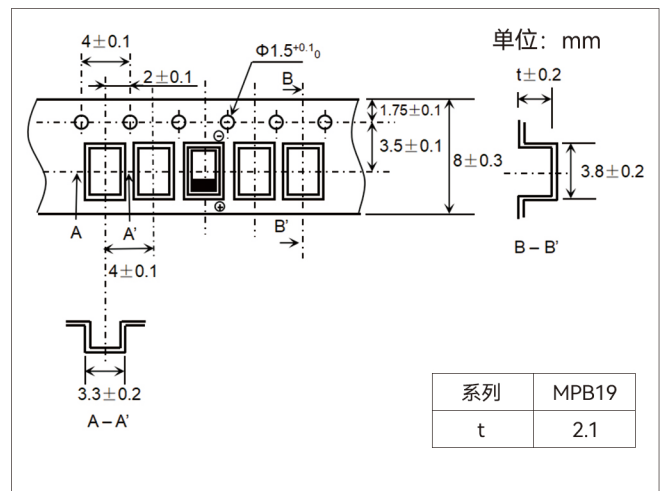

卷盘规格

编带规格

包装数量

产品尺寸	一卷(pcs)	内盒(卷)	总包装数量(pcs)
7.3*4.3*1.9	3500	2	14000
7.3*4.3*2.8	3000	2	12000
7.3*4.3*1.0	4000	2	16000
3.5*2.8*1.9	2000	2	8000
7.2*6.1*4.1	2000	2	8000
7.3*4.3*1.5	4000	2	16000